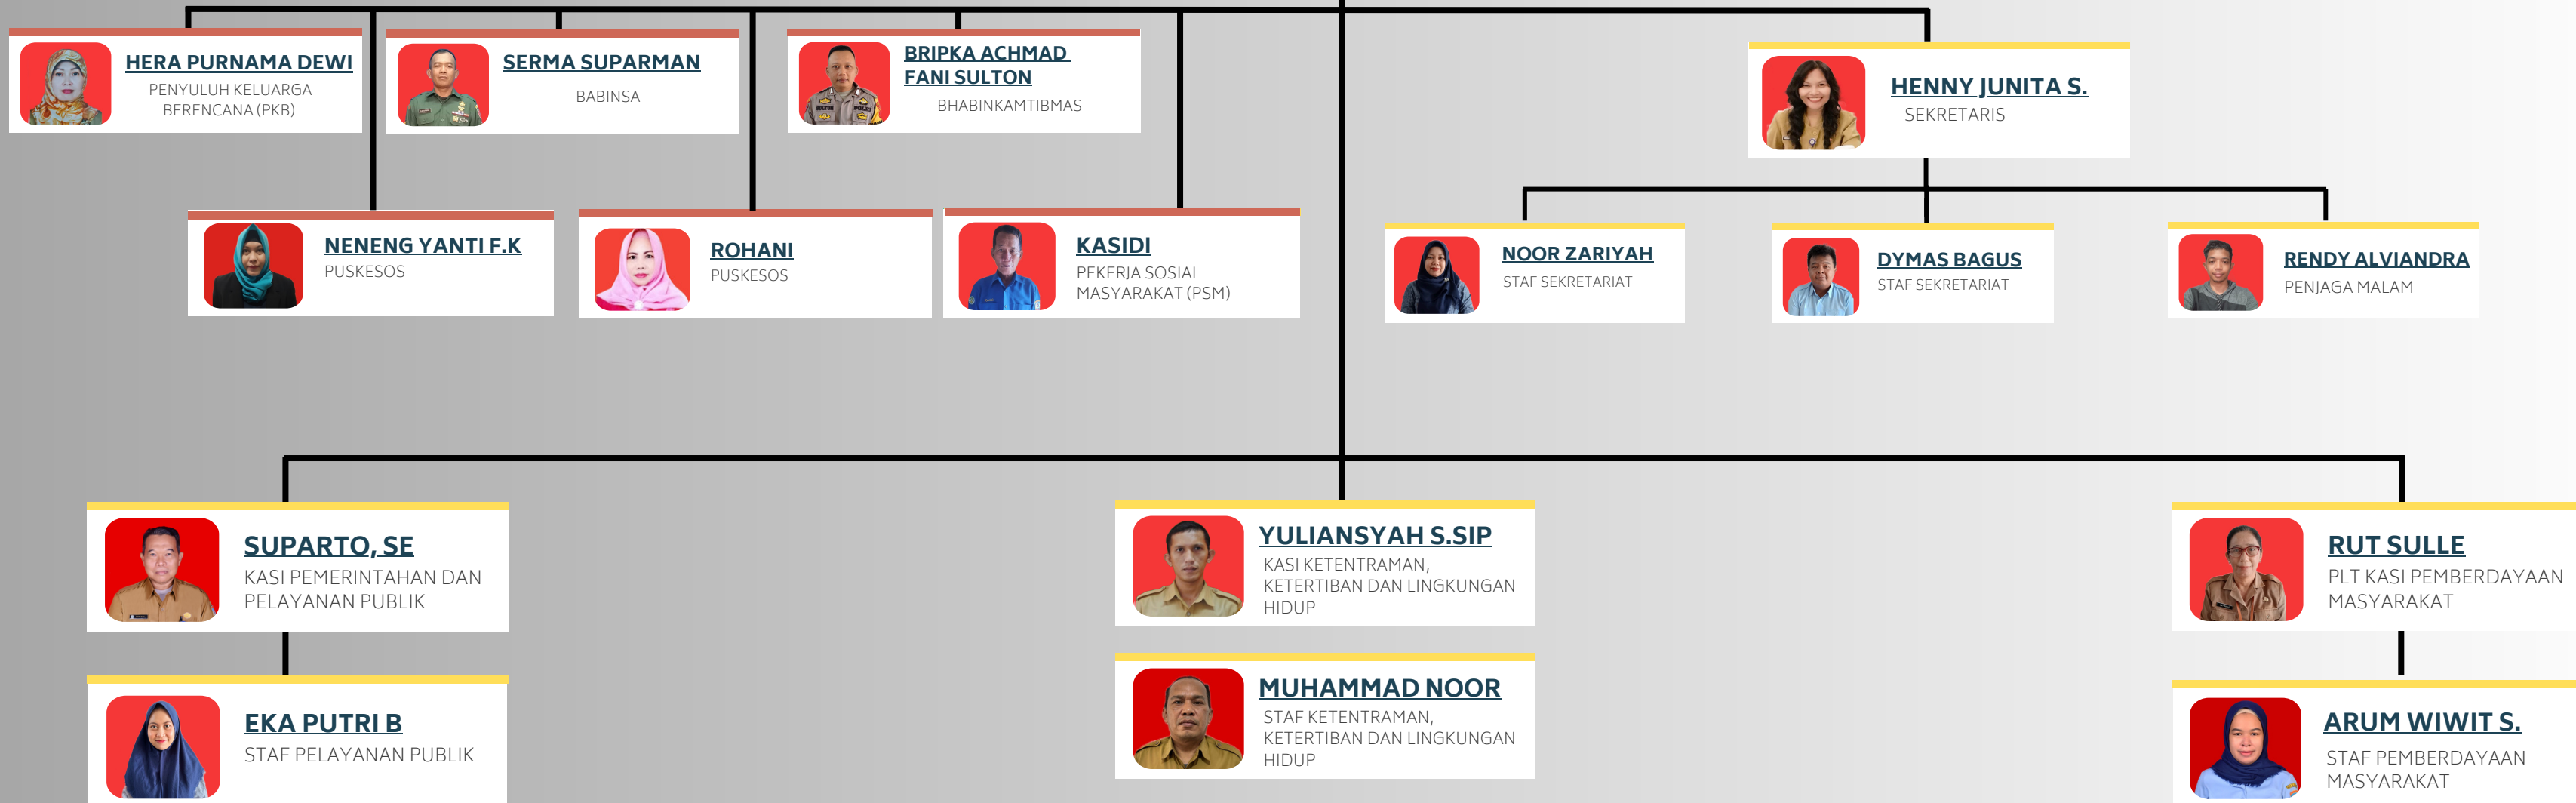

STRUKTUR ORGANISASI KELURAHAN PRAPATAN

REZA DIPRADEKA S.STP
LURAH

HERA PURNAMA DEWI
PENYULUH KELUARGA BERENCANA (PKB)

SERMA SUPARMAN
BABINSA

BRIPKA ACHMAD FANI SULTON
BHABINKAMTIBMAS

HENNY JUNITA S.
SEKRETARIS

NENENG YANTI F.K.
PUSKESOS

ROHANI
PUSKESOS

KASIDI
PEKERJA SOSIAL MASYARAKAT (PSM)

NOOR ZARIYAH
STAF SEKRETARIAT

DYMAS BAGUS
STAF SEKRETARIAT

RENDY ALVIANDRA
PENJAGA MALAM

SUPARTO, SE
KASI PEMERINTAHAN DAN PELAYANAN PUBLIK

YULIANSYAH S.SIP
KASI KETENTRAMAN, KETERTIBAN DAN LINGKUNGAN HIDUP

RUT SULLE
PLT KASI PEMBERDAYAAN MASYARAKAT

EKA PUTRI B
STAF PELAYANAN PUBLIK

MUHAMMAD NOOR
STAF KETENTRAMAN, KETERTIBAN DAN LINGKUNGAN HIDUP